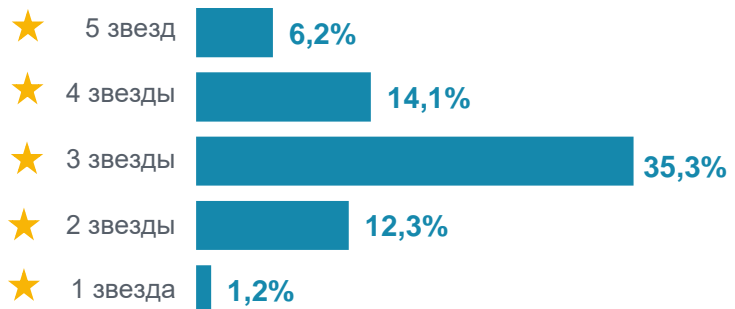

ДАННЫЕ ПО РОСТОВСКОЙ ОБЛАСТИ ЗА 2022 ГОД

Коллективные средства размещения

всего размещено:

1 451,3 тыс. человек

▲ 126,7%

2022 год в % к 2021 году

тыс. человек

из них:

Число отправленных турфирмами российских туристов по России и в другие страны

Численность размещенных лиц

ТОП - 5 популярных регионов и городов России

(в % от общего числа туристов отправившихся в поездки)