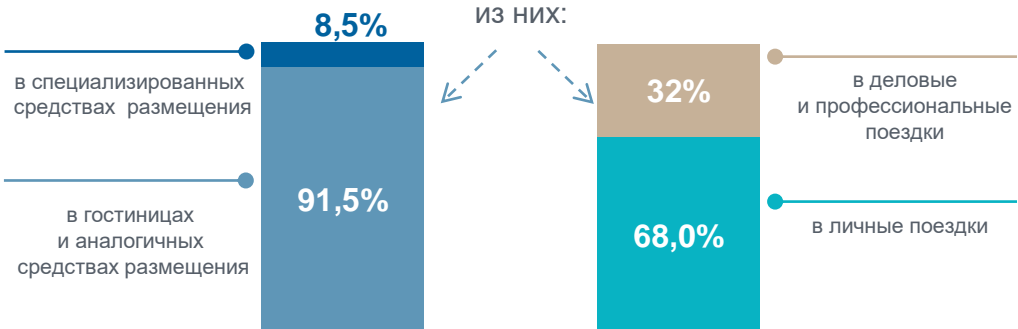

ДАННЫЕ ПО РОСТОВСКОЙ ОБЛАСТИ ЗА 2022 ГОД

Коллективные средства размещения

всего размещено:

1 451,3 тыс. человек

▲ 126,7%

2022 год в % к 2021 году

тыс. человек

из них: